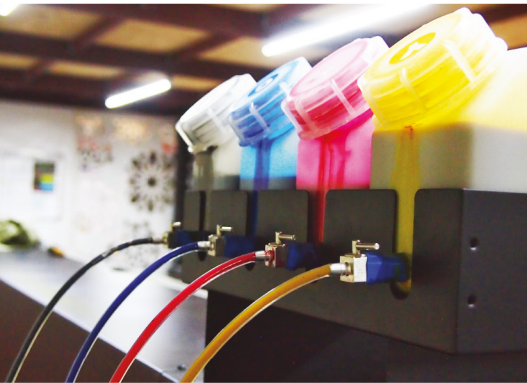

Escuchamos
sus ideas,
implementamos
soluciones
y desarrollamos
su producto.