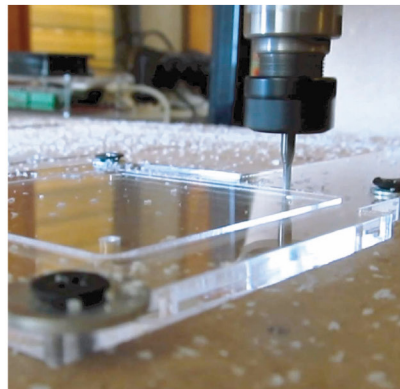

Soluciones
integrales de
**comunicación
visual**

Lindo
SEAFOOD

ETIQUETAS STICKERS

Nuestros plotters de corte nos permiten **personalizar el suaje para sus etiquetas**. Además de vinil, brillante o mate, podemos elaborarlas en papel adherible y con diferentes acabados como protección UV o floor graphics.

*Our cutting plotters allow us to make **customized stickers** with wide choice of finishes like UV protection or floor graphics.*

El **corte láser** es la opción ideal para la fabricación de piezas que necesitan precisión y calidad de corte.

El **router CNC** permite cortar, grabar, crear contornos o tallar sobre materiales no ferrosos.

CNC ROUTER AND
LASER CUTTING
AND ENGRAVING
**CORTE Y
GRABADO
LASER Y
ROUTER CNC**

PAPELERÍA CORPORATE STATIONERY